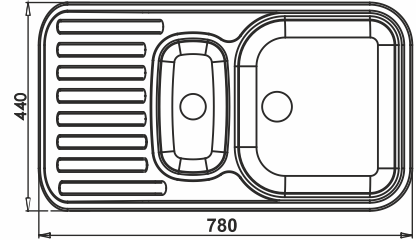

**EKOSAN EVYE**

"ŞIK MUTFAKLARIN TERCİHİ"

**INSET SERIES**

**E102**

size/ölçü : 44 x 78  
thickness : 0,50-0,60-0,80  
anticalcar : 0,60-0,80

**E102-D**

**AISI 304**

anticalcar

**INSET SERIES**

03

**EKOSAN EVYE**

"ŞIK MUTFAKLARIN TERCİHİ"

**INSET SERIES**

**E103**

size/ölçü : 44 x 78

thickness : 0,50-0,60-0,80