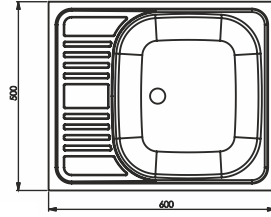

anticalcar

**AISI 304**

**LAY-ON SERIES**

**EKOSAN EVYE**  
"ŞIK MUTFAKLARIN TERCİHİ"

LAY-ON SERIES

**LE203**

size/ölçü : 50 x 60  
thickness : 0,50-0,60-0,80

**LE203-D**