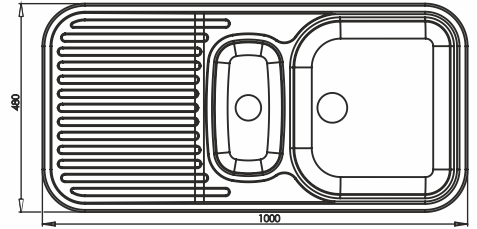

**INSET SERIES**

**E101**

size/ölçü : 50 x 100  
thickness : 0,60-0,80  
anticalcar : 0,60-0,80

**E101-D**

anticalcar

**AISI 304**

**INSET SERIES**

02