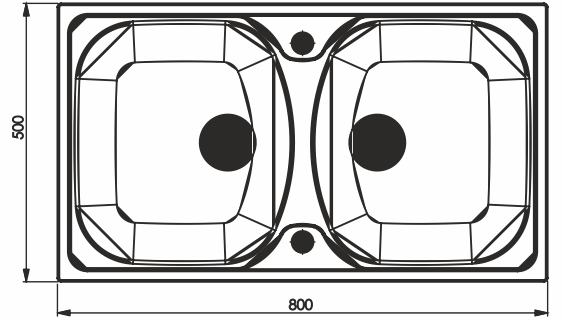

"ŞIK MUTFAKLARIN TERCİHİ"

**LAY-ON SERIES**

**LE201**

size/ölçü : 50 x 80

thickness : 0,50-0,60-0,80

anticalcar : 0,60-0,80

**LE201-D**

anticalcar