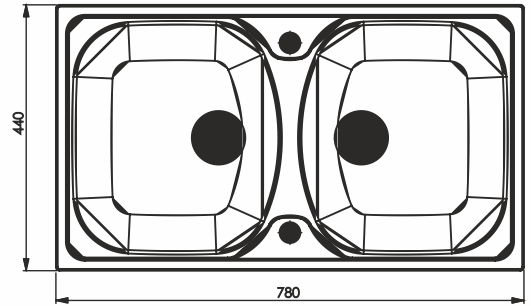

EKOSAN EVYE

"ŞIK MUTFAKLARIN TERCİHİ"

INSET SERIES

E103

size/ölçü : 44 x 78

thickness : 0,50-0,60-0,80

anticalcar : 0,60-0,80

E103-D

anticalcar

AISI 304

INSET SERIES

04