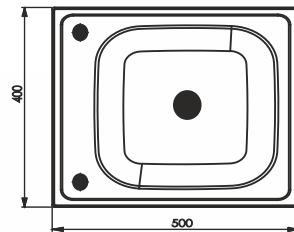

**LE205-D**  
anticalcar

size/ölçü : 60 x 80  
thickness : 0,50-0,60-0,80

**LE206**

**LE206-D**  
anticalcar

size/ölçü : 40 x 50  
thickness : 0,50-0,60-0,80

**AISI 304**

**LAY-ON SERIES**

**EKOSAN EVYE**