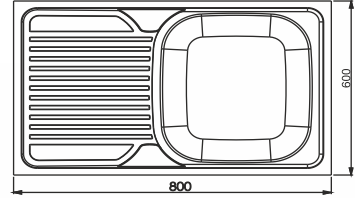

**LE205-D**  
anticalcar

size/ölçü : 60 x 80  
thickness : 0,50-0,60-0,80

**LE206**

**LE206-D**  
anticalcar

size/ölçü : 40 x 50  
thickness : 0,50-0,60-0,80

**AISI 304**

**LAY-ON SERIES**

**EKOSAN EVYE**