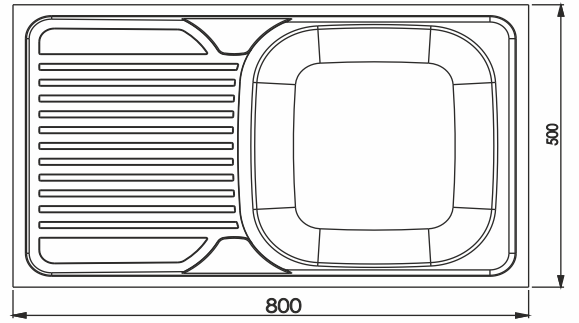

**AISI 304**

**LAY-ON SERIES**

**EKOSAN EVYE**

"ŞIK MUTFAKLARIN TERCİHİ"

**LAY-ON SERIES**

**LE202**

size/ölçü : 50 x 80  
thickness : 0,50-0,60-0,80  
anticalcar : 0,60-0,80

**LE202-D**