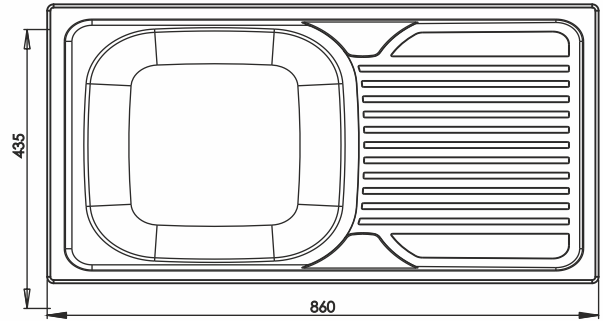

size/ölçü : 43,5 x 86

thickness : 0,50-0,60-0,80

anticalcar : 0,60-0,80