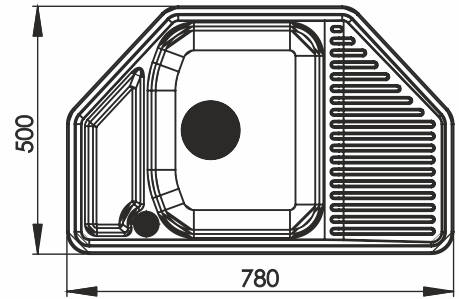

EKOSAN EVYE

"ŞIK MUTFAKLARIN TERCİHİ"

INSET SERIES

E106

size/ölçü : 50 x 78

thickness : 0,50-0,60-0,80

anticalcar : 0,60-0,80

E106-D

anticalcar

AISI 304

INSET SERIES

07