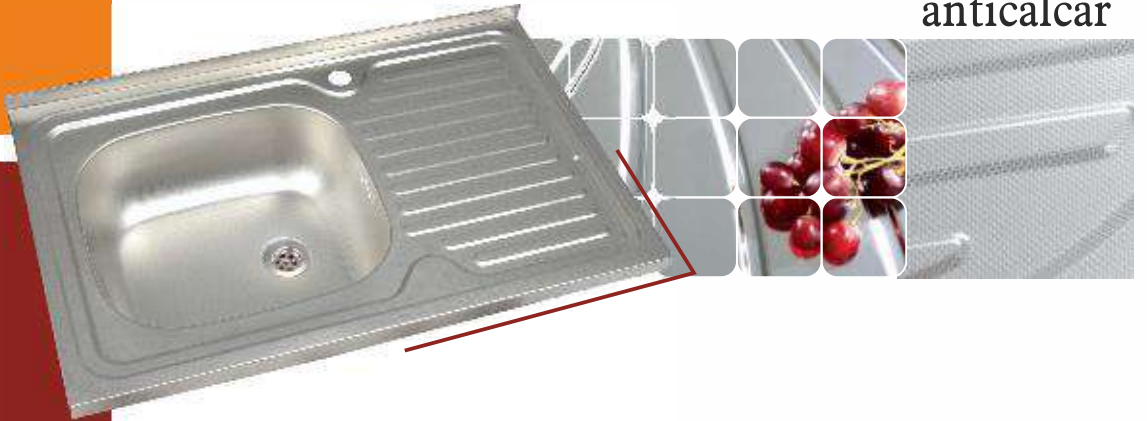

LE202-D

anticalcar

AISI 304