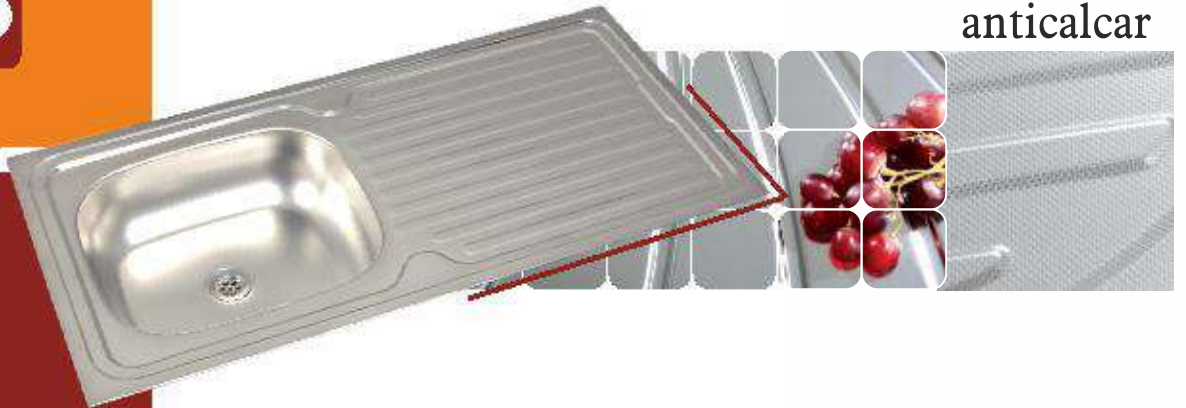

size/ölçü : 50 x 100

thickness : 0,50-0,60-0,80

anticalcar : 0,60-0,80

**E109-D**

anticalcar

**AISI 304**

**INSET SERIES**

10