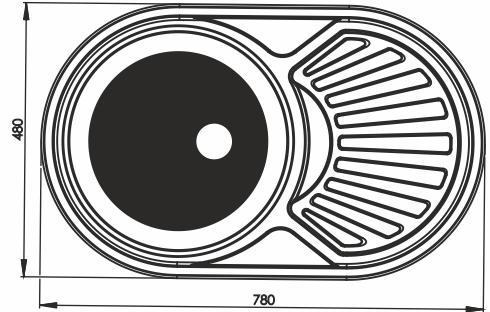

**INSET SERIES**

**E104**

size/ölçü : 48 x 78

thickness : 0,50-0,60-0,80

anticalcar : 0,60-0,80

**E104-D**

**AISI 304**

anticalcar

**AISI 304**

**INSET SERIES**

06

**EKOSAN EVYE**

"ŞIK MUTFAKLARIN TERCİHİ"

**INSET SERIES**

**E106**

size/ölçü : 50 x 78