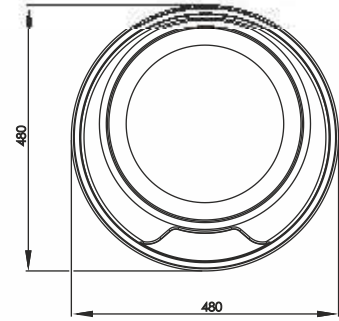

anticalcar

**AISI 304**

**INSET SERIES**

**EKOSAN EVYE**  
"ŞIK MUTFAKLARIN TERCİHİ"

**INSET SERIES**

**E111**

**size/ölçü : 480**  
**thickness : 0,50-0,60-0,80**  
**anticalcar : 0,60-0,80**

**E111-D**