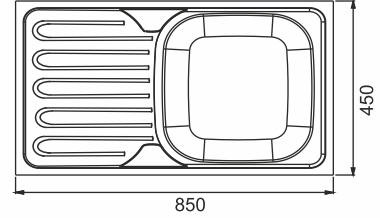

"ŞIK MUTFAKLARIN TERCİHİ"

LAY-ON SERIES

**LE207**

**LE207-D**  
anticalcar

size/ölçü : 45 x 85  
thickness : 0,50-0,60-0,80

**LE208**

**LE208-D**  
anticalcar

size/ölçü : 45 x 75  
thickness : 0,50-0,60-0,80