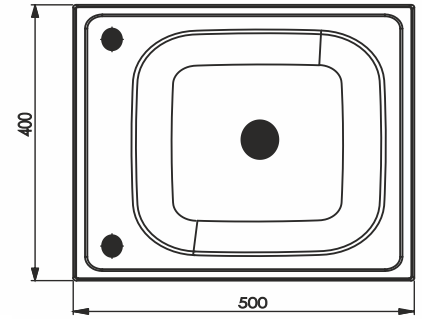

**EKOSAN EVYE**

"ŞIK MUTFAKLARIN TERCİHİ"

**INSET SERIES**

**E110**

size/ölçü : 40 x 50

thickness : 0,50-0,60-0,80

anticalcar : 0,60-0,80

**E110-D**