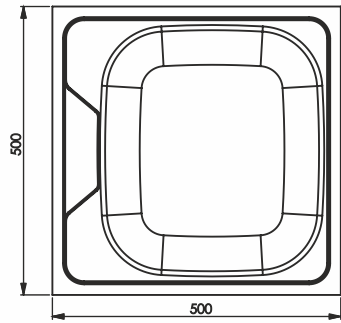

**AISI 304**

**INSET SERIES**

06

**EKOSAN EVYE**

"ŞIK MUTFAKLARIN TERCİHİ"

**INSET SERIES**

**E106**

size/ölçü : 50 x 78

**anticalcar**

**AISI 304**

**INSET SERIES**

**EKOSAN EVYE**

"ŞIK MUTFAKLARIN TERCİHİ"

**INSET SERIES**

**E112**

size/ölçü : 50 x 50  
thickness : 0,50-0,60-0,80  
anticalcar : 0,60-0,80