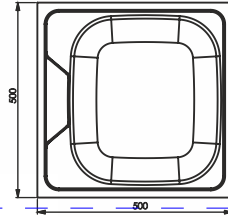

anticalcar

**AISI 304**

**LAY-ON SERIES**

**EKOSAN EVYE**

"ŞIK MUTFAKLARIN TERCİHİ"

LAY-ON SERIES

**LE204**

size/ölçü : 50 x 50  
thickness : 0,50-0,60-0,80