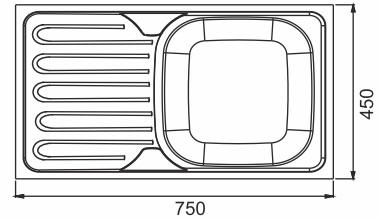

"ŞIK MUTFAKLARIN TERCİHİ"

LAY-ON SERIES

**LE207**

**LE207-D**  
anticalcar

size/ölçü : 45 x 85  
thickness : 0,50-0,60-0,80

**LE208**

**LE208-D**  
anticalcar

size/ölçü : 45 x 75  
thickness : 0,50-0,60-0,80