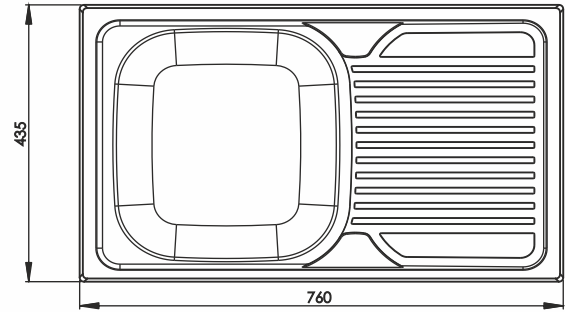

**AISI 304**

**INSET SERIES**

06

**EKOSAN EVYE**

"ŞIK MUTFAKLARIN TERCİHİ"

**INSET SERIES**

**E106**

size/ölçü : 50 x 78

"ŞIK MUTFAKLARIN TERCİHİ"

**INSET SERIES**

**E107**

**size/ölçü : 43,5 x 76**

**thickness : 0,50-0,60-0,80**

**anticalcar : 0,60-0,80**

**E107-D**

**AISI 304**

**INSET SERIES**

08

**EKOSAN EVYE**

"ŞIK MUTFAKLARIN TERCİHİ"

**INSET SERIES**

**E108**

size/ölçü : 43,5 x 86

thickness : 0,50-0,60-0,80