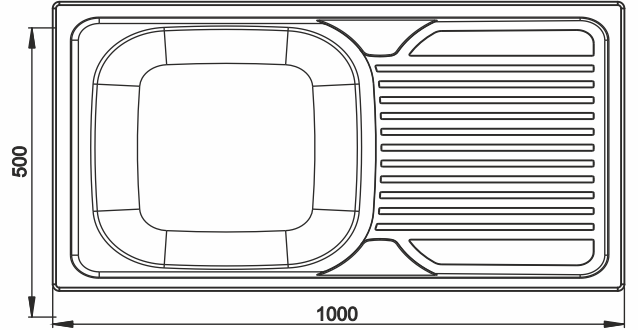

size/ölçü : 50 x 100

thickness : 0,50-0,60-0,80

anticalcar : 0,60-0,80